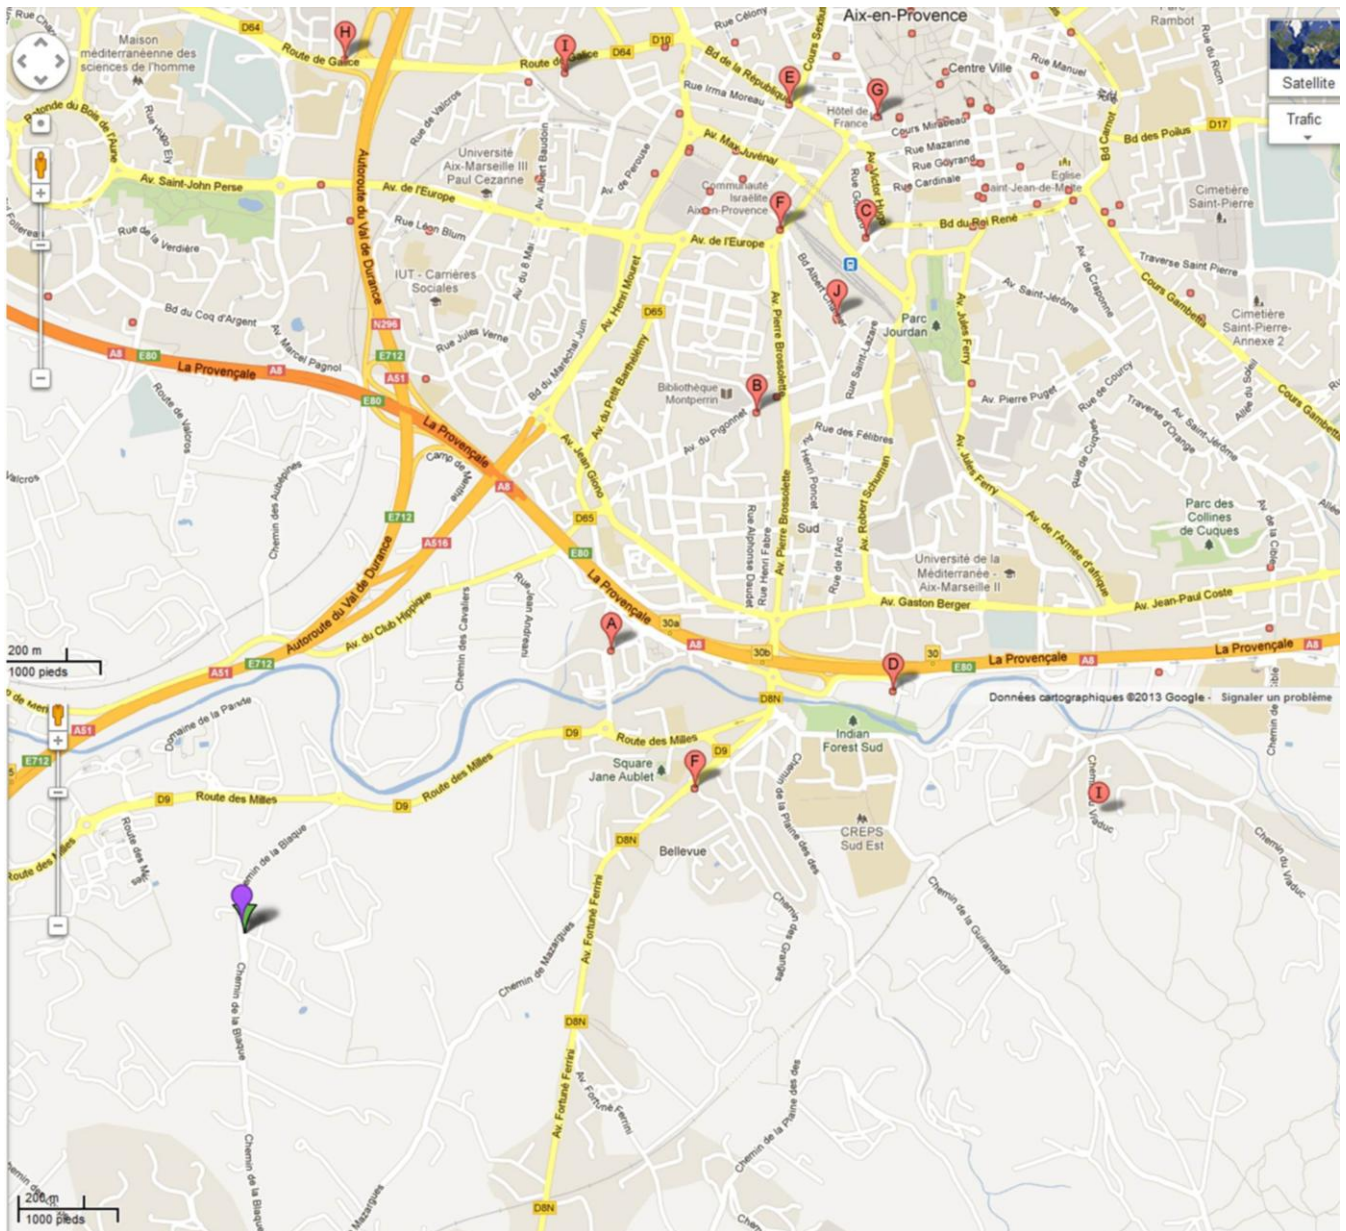

Energie et Santé - 6^{ème} Université d'été de Sauvons le Climat
Aix en Provence – La Baume, jeudi 12 au samedi 14 septembre 2013

Hôtels les plus proches du centre de conférences (Aix-La Baume - 1770 Chemin de la Blaque - 13090 Aix en Provence)

<p>A Campanile 1, Rue Jean Andreani, Pont de L'arc, 13090 Aix-en-Provence 1,4 km NE 04 42 26 35 24 · campanile-aix-en-provence-sud-la-beauvalle.fr</p>	<p>E Ibis Aix en Provence Chemin des Infirmeries, 13100 Aix-en-Provence 3,6 km E 04 42 27 98 20 · accorhotels.com</p>
<p>B B&B Hôtel Aix-en-Provence Pont de l'arc Pont de L'Arc, Avenue de l'Arc de Meyran, 13100 Aix-en-Provence 2,1 km E 0 892 70 75 02 · hotel-bb.com</p>	<p>F Hôtel & Restaurant L'Olympe 2 Chemin des Granges, 13090 Aix-en-Provence 1,4 km E 04 42 91 60 40</p>
<p>C Hôtel Escale Oceania Aix-en-Provence 12 Avenue de la Cible, 13100 Aix-en-Provence 3,3 km E 04 42 37 58 58 · oceaniahotels.com</p>	<p>G Société Hôtelière Du Pays D Aix 12 Avenue de la Cible, 13100 Aix-en-Provence 3,3 km E 04 42 37 58 58 · oceaniahotels.com</p>
<p>D Novotel Aix en Provence Pont de l'Arc Fenouillères Avenue de l'Arc de Meyran, 13100 Aix-en-Provence 2,9 km E 04 42 16 09 09 · accorhotels.com</p>	<p>Et bien d'autres hôtels trouvés sur le Web.....</p>